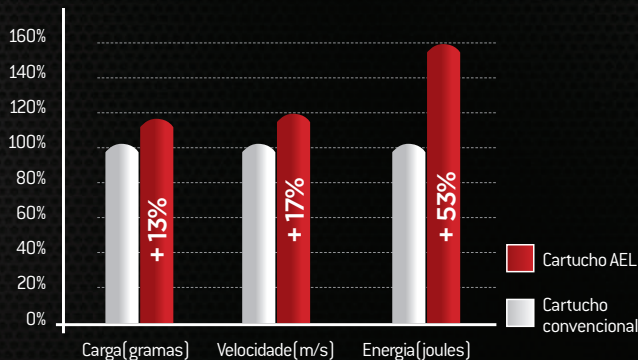

CARTUCHOS AEL

Os cartuchos AEL apresentam vantagem efetiva em velocidade e energia. Confira o comparativo entre o **CARTUCHO 12 CHUMBO 7 CONVENCIONAL** e um **CARTUCHO AEL**, carregado com o mesmo chumbo:

Calibre	Chumbo	Câmara (mm)	Cartucho	Carga (gramas)	Veloc. (m/s)	Energia (joules)
12	7	70	Convencional	32	360	2.074
			AEL	36	420	3.175

RENOVE SEU CARTUCHO A CADA 6 MESES. É IMPORTANTE PARA VOCÊ E BOM PARA SUA ARMA.

INFORMAÇÕES BALÍSTICAS

Calibre	Câmara (mm)	Chumbo	Cód. Produto	Carga (gramas)	Veloc. (m/s)	Energia (joules)
12	70	AEL - ch 3	10001224	36	420	3.175
12	70	AEL - ch 6	10001202	36	420	3.175
12	70	AEL - ch 7	10007981	36	420	3.175 NOVO
12	70	AEL - ch 5	10007980	36	420	3.175 NOVO
12	70	AEL - ch 3T	10007959	36	420	3.175 NOVO

Velocidade e Energia medidas na boca do cano. Provete de 30" (76,2 cm)

**200 CARTUCHOS POR MÊS!
VOCÊ PODE COMPRAR!**

Conheça também outros lançamentos em www.cbc.com.br

CBC